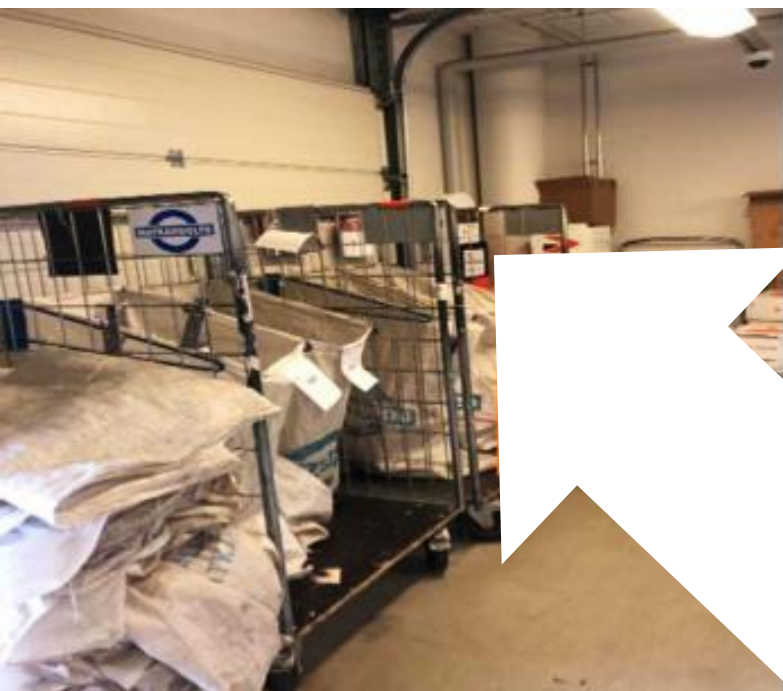

LAHTI

Osoite: **Askonkatu 2**
Laatikko sijaitsee:
Matkahuollon tiloissa.

Lähetä tekstiviesti numeroon
050 902 3769 muodossa:
Askonkatu paketti

Pysäköinti: vieraspaikoille tai kuvassa
näkyvien henkilöautojen paikoille
pikainen pysäköinti sallittu. Älä pysäköi
hetkeksikään rekoille tai busseille
tarkoitetuille paikoille.

Laatikon tyhjennysaika: **kello 17**