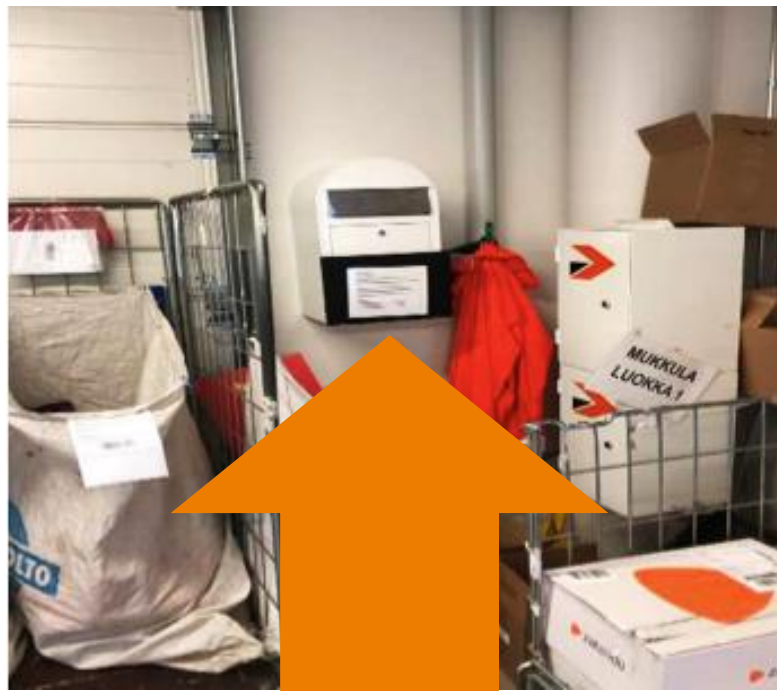

Arvoisa asiakkaamme

Labrocin näytepostilaatikoiden käyttö tarjoaa sinulle näytteiden nopean toimituksen suoraan laboratorioon. Näytepostilaatikot tyhjennetään arkisin virka-ajan jälkeen – poikkeuksena Rovaniemen aamukuljetus.

Laatikon tyhjennysaika: **kello 18**

JÄMSÄ

Osoite: **Kilpakorventie 2**

Laatikko sijaitsee: Jokilaakson Jelpin
konttorin seinässä.

Lähetä tekstiviesti
numeroon **050 902 3769**
muodossa: **Jämsä paketti**

Laatikon tyhjennysaika: **kello 19**

LAHTI

Osoite: **Askonkatu 2**
Laatikko sijaitsee:
Matkahuollon tiloissa.

Lähetä tekstiviesti numeroon
050 902 3769 muodossa:
Askonkatu paketti

Pysäköinti: vieraspaikoille tai kuvassa
näkyvien henkilöautojen paikoille
pikainen pysäköinti sallittu. Älä pysäköi
hetkeksikään rekoille tai busseille
tarkoitetuille paikoille.

Laatikon tyhjennysaika: **kello 17**

TURKU

Osoite: **Vanha Tampereentie 203**

Laatikko sijaitsee: Orikedon Shellin ulkoseinässä.

Lähetä tekstiviesti numeroon

050 902 3769 muodossa: **Oriketo paketti**

Laatikon tyhjennysaika: **kello 21**