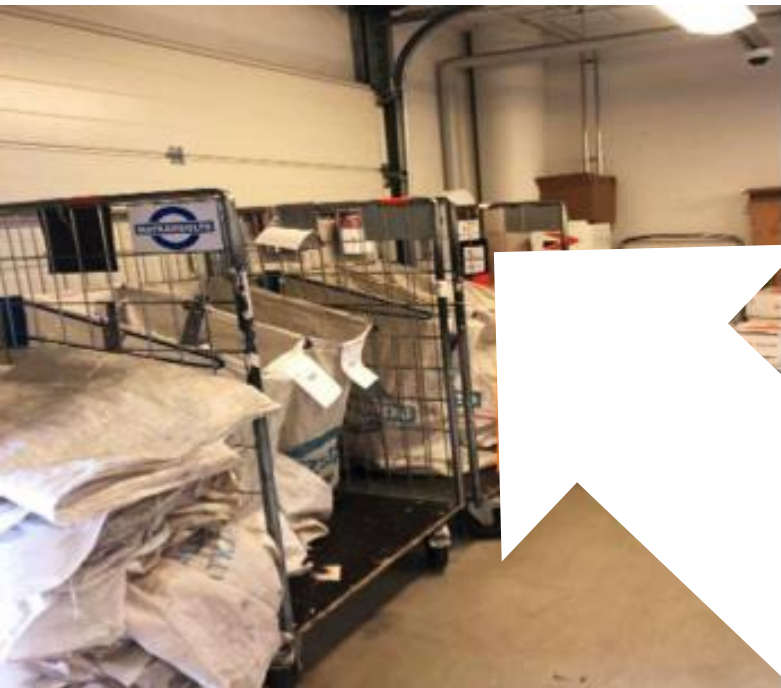

LAHTI

Osoite: **Askonkatu 2**
Laatikko sijaitsee:
Matkahuollon tiloissa.

Lähetä tekstiviesti numeroon
050 902 3769 muodossa:
Askonkatu paketti

Pysäköinti: vieraspaikoille tai kuvassa
näkyvien henkilöautojen paikoille
pikainen pysäköinti sallittu. Älä pysäköi
hetkeksikään rekoille tai busseille
tarkoitetuille paikoille.

Laatikon tyhjennysaika: **kello 17**